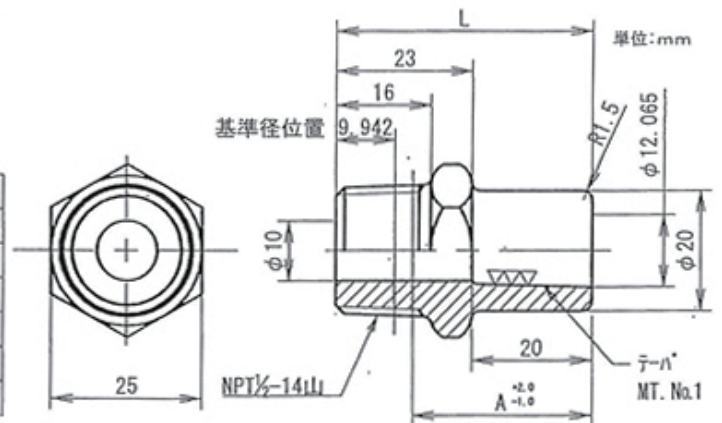

ネジアダプター

Wタイプ-01

ネジアダプター W-AD-A-A寸法

使用シャフト:W-SH-16×

CDNo.	規格	有効長A	全長L
TA6010	ネジアダプター W-AD-A-10	10	23
TA6015	ネジアダプター W-AD-A-15	15	28
TA6020	ネジアダプター W-AD-A-20	20	33
TA6030	ネジアダプター W-AD-A-30	30	43
TA6040	ネジアダプター W-AD-A-40	40	53
TA6060	ネジアダプター W-AD-A-60	60	73

材質: BeA-50

ネジアダプター W-AD-B-A寸法

使用シャフト:W-SH-13×

CDNo.	規格	有効長A	全長L
TA3010	ネジアダプター W-AD-B-10	10	23
TA3015	ネジアダプター W-AD-B-15	15	28
TA3020	ネジアダプター W-AD-B-20	20	33
TA3030	ネジアダプター W-AD-B-30	30	43
TA3040	ネジアダプター W-AD-B-40	40	53
TA3060	ネジアダプター W-AD-B-60	60	73

材質: BeA-50

Wタイプ-02

ネジアダプター W-AD-D- A寸法

使用シャフト: W-SH-19 ×

CDNo.	規格	有効長A	全長L
TA9010	ネジアダプター W-AD-D-10	10	23
TA9015	ネジアダプター W-AD-D-15	15	28
TA9020	ネジアダプター W-AD-D-20	20	33
TA9040	ネジアダプター W-AD-D-40	40	53
TA9060	ネジアダプター W-AD-D-60	60	73

材質: BeA-50

ネジアダプター W-AD-A-E-10

使用シャフト: W-SH-16 ×

CDNo.	規格	有効長	全長
TA9610	ネジアダプター W-AD-E-10	10	23

材質: BeA-50