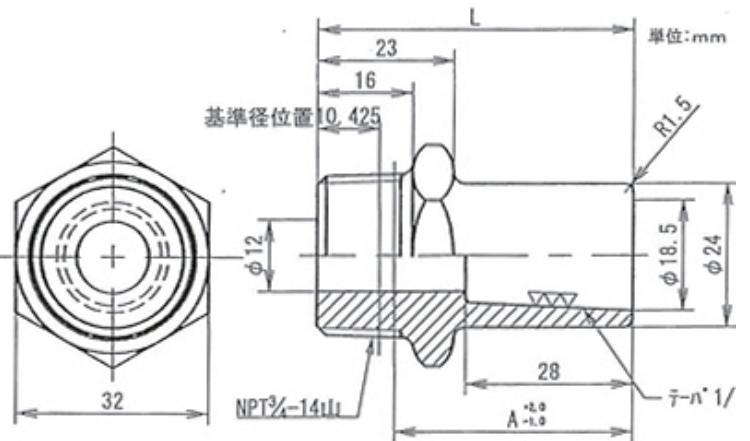

ネジアダプター

Wタイプ-01

ネジアダプター W-AD-A-A寸法

使用シャフト:W-SH-16×

CDNo.	規格	有効長A	全長L
TA6010	ネジアダプター W-AD-A-10	10	23
TA6015	ネジアダプター W-AD-A-15	15	28
TA6020	ネジアダプター W-AD-A-20	20	33
TA6030	ネジアダプター W-AD-A-30	30	43
TA6040	ネジアダプター W-AD-A-40	40	53
TA6060	ネジアダプター W-AD-A-60	60	73

材質: BeA-50

ネジアダプター W-AD-B-A寸法

使用シャフト:W-SH-13×

CDNo.	規格	有効長A	全長L
TA3010	ネジアダプター W-AD-B-10	10	23
TA3015	ネジアダプター W-AD-B-15	15	28
TA3020	ネジアダプター W-AD-B-20	20	33
TA3030	ネジアダプター W-AD-B-30	30	43
TA3040	ネジアダプター W-AD-B-40	40	53
TA3060	ネジアダプター W-AD-B-60	60	73

材質: BeA-50

Wタイプ-02

ネジアダプター W-AD-D- A寸法

使用シャフト: W-SH-19 ×

CDNo.	規格	有効長A	全長L
TA9010	ネジアダプター W-AD-D-10	10	23
TA9015	ネジアダプター W-AD-D-15	15	28
TA9020	ネジアダプター W-AD-D-20	20	33
TA9040	ネジアダプター W-AD-D-40	40	53
TA9060	ネジアダプター W-AD-D-60	60	73

材質: BeA-50

ネジアダプター W-AD-A-E-10

使用シャフト: W-SH-16 ×

CDNo.	規格	有効長	全長
TA9610	ネジアダプター W-AD-E-10	10	23

材質: BeA-50