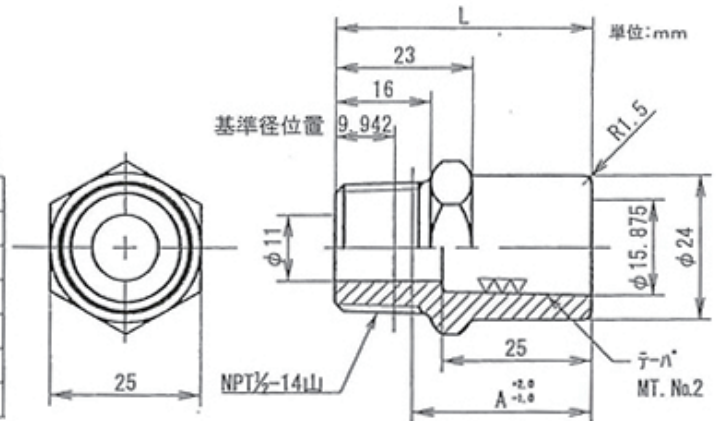

ネジアダプター

Wタイプ-01

ネジアダプター W-AD-A-A寸法

使用シャフト:W-SH-16×

CDNo.	規格	有効長A	全長L
TA6010	ネジアダプター W-AD-A-10	10	23
TA6015	ネジアダプター W-AD-A-15	15	28
TA6020	ネジアダプター W-AD-A-20	20	33
TA6030	ネジアダプター W-AD-A-30	30	43
TA6040	ネジアダプター W-AD-A-40	40	53
TA6060	ネジアダプター W-AD-A-60	60	73

材質: BeA-50

ネジアダプター W-AD-B-A寸法

使用シャフト:W-SH-13×

CDNo.	規格	有効長A	全長L
TA3010	ネジアダプター W-AD-B-10	10	23
TA3015	ネジアダプター W-AD-B-15	15	28
TA3020	ネジアダプター W-AD-B-20	20	33
TA3030	ネジアダプター W-AD-B-30	30	43
TA3040	ネジアダプター W-AD-B-40	40	53
TA3060	ネジアダプター W-AD-B-60	60	73

材質: BeA-50

Wタイプ-02

ネジアダプター W-AD-D- A寸法

使用シャフト: W-SH-19 ×

CDNo.	規格	有効長A	全長L
TA9010	ネジアダプター W-AD-D-10	10	23
TA9015	ネジアダプター W-AD-D-15	15	28
TA9020	ネジアダプター W-AD-D-20	20	33
TA9040	ネジアダプター W-AD-D-40	40	53
TA9060	ネジアダプター W-AD-D-60	60	73

材質: BeA-50

ネジアダプター W-AD-A-E-10

使用シャフト: W-SH-16 ×

CDNo.	規格	有効長	全長
TA9610	ネジアダプター W-AD-E-10	10	23

材質: BeA-50