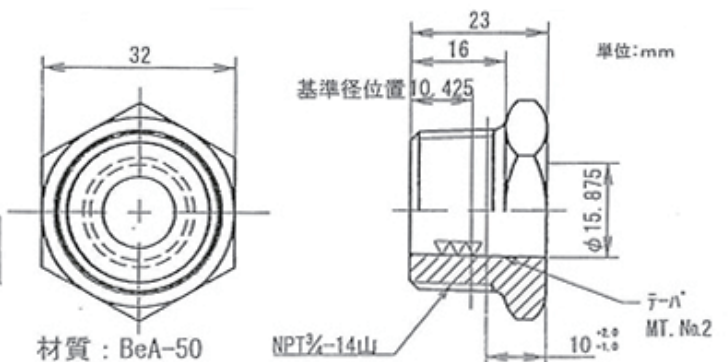

材質: BeA-50

ネジアダプター W-AD-B-A寸法

使用シャフト:W-SH-13×

CDNo.	規格	有効長A	全長L
TA3010	ネジアダプター W-AD-B-10	10	23
TA3015	ネジアダプター W-AD-B-15	15	28
TA3020	ネジアダプター W-AD-B-20	20	33
TA3030	ネジアダプター W-AD-B-30	30	43
TA3040	ネジアダプター W-AD-B-40	40	53
TA3060	ネジアダプター W-AD-B-60	60	73

材質: BeA-50

Wタイプ-02

ネジアダプター W-AD-D- A寸法

使用シャフト: W-SH-19 ×

CDNo.	規格	有効長A	全長L
TA9010	ネジアダプター W-AD-D-10	10	23
TA9015	ネジアダプター W-AD-D-15	15	28
TA9020	ネジアダプター W-AD-D-20	20	33
TA9040	ネジアダプター W-AD-D-40	40	53
TA9060	ネジアダプター W-AD-D-60	60	73

材質: BeA-50

ネジアダプター W-AD-A-E-10

使用シャフト: W-SH-16 ×

CDNo.	規格	有効長	全長
TA9610	ネジアダプター W-AD-E-10	10	23

材質: BeA-50