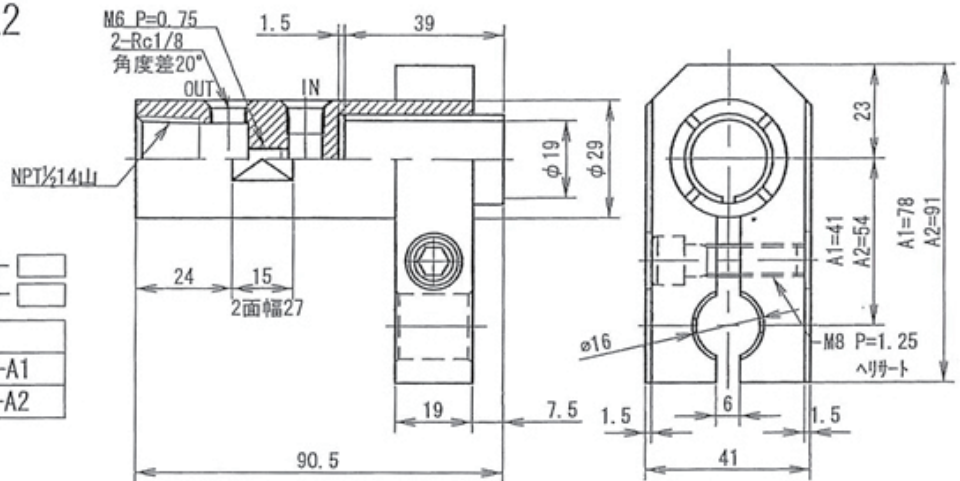

ポイントホルダー

Wタイプ-01

ポイントホルダー - W-PH-A1
W-PH-A2

単位:mm

使用アダプター: W-AD-A-
W-AD-B-

CDNo.	規格
PH0011	ポイントホルダー - W-PH-A1
PH0012	ポイントホルダー - W-PH-A2

ポイントホルダー - W-PH-B

単位:mm

使用アダプター: W-AD-D-
W-AD-E-10

CDNo.	規格
PH0013	ポイントホルダー - W-PH-B

Wタイプ-02

ポイントホルダー - W-PH-C ×

単位:mm

取付カンパ - 継芯寸法

使用シフトフター: W-AD-A-
W-AD-B-

CDNo.	規格
PH0014	ポイントホルダー - W-PH-C1 × 13
PH0015	ポイントホルダー - W-PH-C1 × 19
PH0016	ポイントホルダー - W-PH-C2 × 13
PH0017	ポイントホルダー - W-PH-C2 × 19