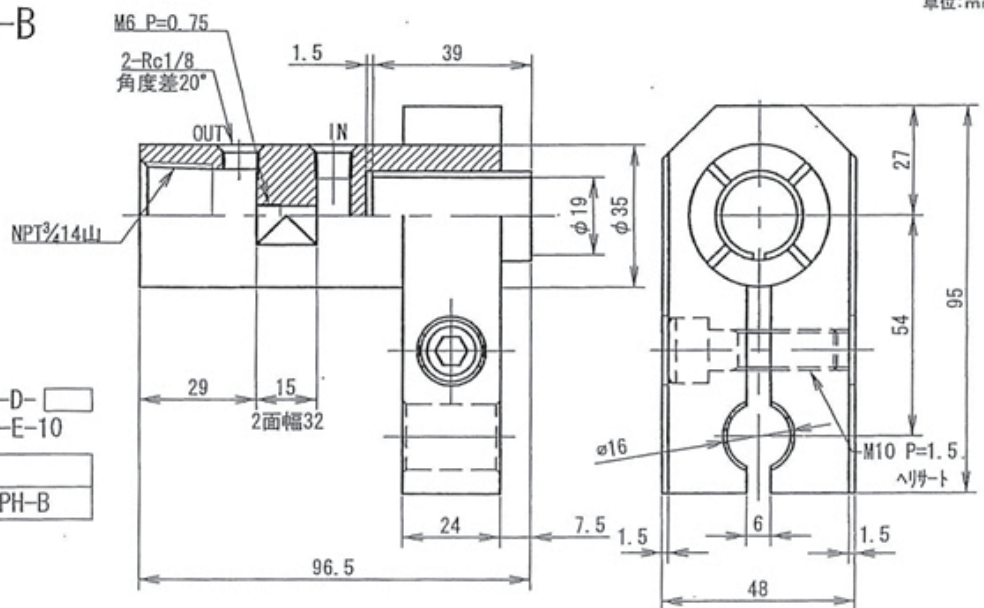

ポイントホルダー

Wタイプ-01

ポイントホルダー - W-PH-A1
W-PH-A2

単位:mm

使用アダプター: W-AD-A-
W-AD-B-

CDNo.	規格
PH0011	ポイントホルダー - W-PH-A1
PH0012	ポイントホルダー - W-PH-A2

ポイントホルダー - W-PH-B

単位:mm

使用アダプター: W-AD-D-
W-AD-E-10

CDNo.	規格
PH0013	ポイントホルダー - W-PH-B

Wタイプ-02

ポイントホルダー - W-PH-C ×

単位:mm

取付カンパ - 継芯寸法

使用シフトフター: W-AD-A-
W-AD-B-

CDNo.	規格
PH0014	ポイントホルダー - W-PH-C1 × 13
PH0015	ポイントホルダー - W-PH-C1 × 19
PH0016	ポイントホルダー - W-PH-C2 × 13
PH0017	ポイントホルダー - W-PH-C2 × 19